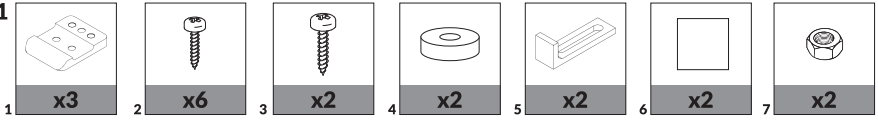

cersanit

ВСЁ ПРОДУМАНО!

- | | | | |
|-----------|--|-----------|---|
| RU | Инструкция по монтажу панелей для ванн | KA | აბაზანის პანელების მონტაჟის ინსტრუქცია |
| EN | Bathtub casing installation instruction | HY | Լոգանի վահանակների սեղադրման երևանք |
| KK | Vannağa arnalğan panelderdi montajdau jöindegi nısqaulıq | TG | Дастурамал оид ба насбқунни лавҳаҳо барои ваннаҳо |
| AZ | Vannalar üçün panellərin quraşdırılması üzrə təlimat | KY | Ванналар үчүн панелдерди орнотуу боюнча нускама |
| UZ | Vanna uchun panellarni o'rnatish bo'yicha yo'riqnoma | MN | Ванны хананцар угсрах заавар |
| TK | Wannalar için panelleri gurnamak boyunca gözükdirme | TK | Wannalar için panelleri gurnamak boyunca gözükdirme |
| | | BE | Инструкция па мантажы панэляў для ваннаў |

ИНСТРУКЦИЯ ПО МОНТАЖУ ПАНЕЛЕЙ ДЛЯ ВАНН

A1

B1

A1

B1

1

Упор для боковой панели

2